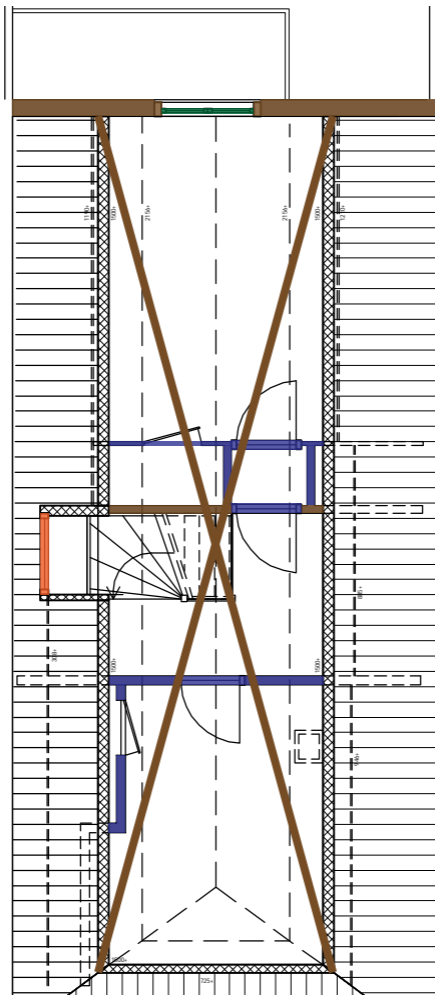

datering begane grond

dateringslegenda:

-  bouwmuur: mogelijk 17^e eeuw
-  late 18^e eeuw: bouw voorhuis
-  19^e eeuw: modernisering
-  1941: wijzigingen indeling
-  1972-1995: restauratie en latere wijzigingen
-  datering balklaag

datering eerste verdieping

dateringslegenda:

-  bouwmuur: mogelijk 17^e eeuw
-  late 18^e eeuw: bouw voorhuis
-  19^e eeuw: modernisering
-  1941: wijzigingen indeling
-  1972-1995: restauratie en latere wijzigingen
-  datering balklaag

Thorbeckegracht 15

waardering eerste verdieping

waarderingslegenda:

 indifferente waarde

 positieve waarde

 hoge waarde

 waardering balklaag

Thorbeckegracht 15

datering zolder

dateringslegenda:

-  bouwmuur: mogelijk 17^e eeuw
-  late 18^e eeuw: bouw voorhuis
-  19^e eeuw: modernisering
-  1941: wijzigingen indeling
-  1972-1995: restauratie en latere wijzigingen
-  datering kapconstructie