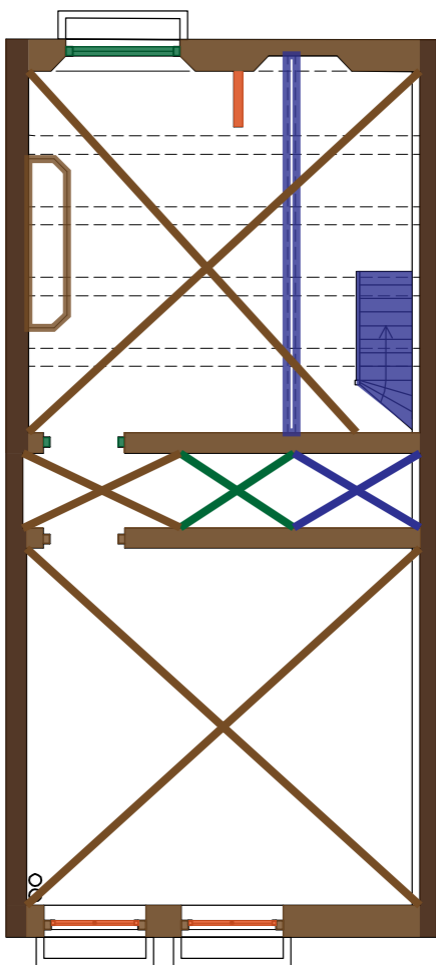

Thorbeckegracht 15

datering kelder

dateringslegenda:

-  bouwmuur: mogelijk 17^e eeuw
-  late 18^e eeuw: bouw voorhuis
-  19^e eeuw: modernisering
-  1941: wijzigingen indeling
-  1972-1995: restauratie en latere wijzigingen
-  datering balklaag

datering begane grond

dateringslegenda:

-  bouwmuur: mogelijk 17^e eeuw
-  late 18^e eeuw: bouw voorhuis
-  19^e eeuw: modernisering
-  1941: wijzigingen indeling
-  1972-1995: restauratie en latere wijzigingen
-  datering balklaag

datering eerste verdieping

dateringslegenda:

-  bouwmuur: mogelijk 17^e eeuw
-  late 18^e eeuw: bouw voorhuis
-  19^e eeuw: modernisering
-  1941: wijzigingen indeling
-  1972-1995: restauratie en latere wijzigingen
-  datering balklaag