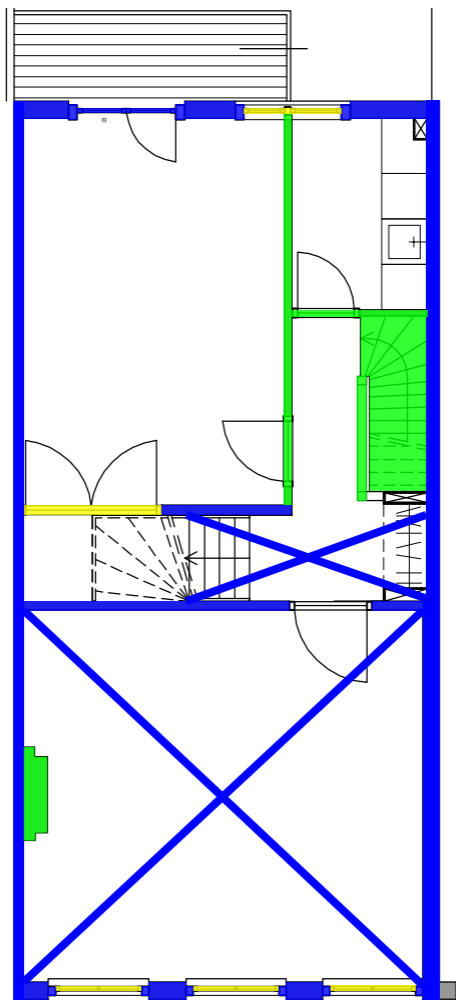

Thorbeckegracht 15

waardering eerste verdieping

waarderingslegenda:

indifferente waarde

positieve waarde

hoge waarde

waardering balklaag